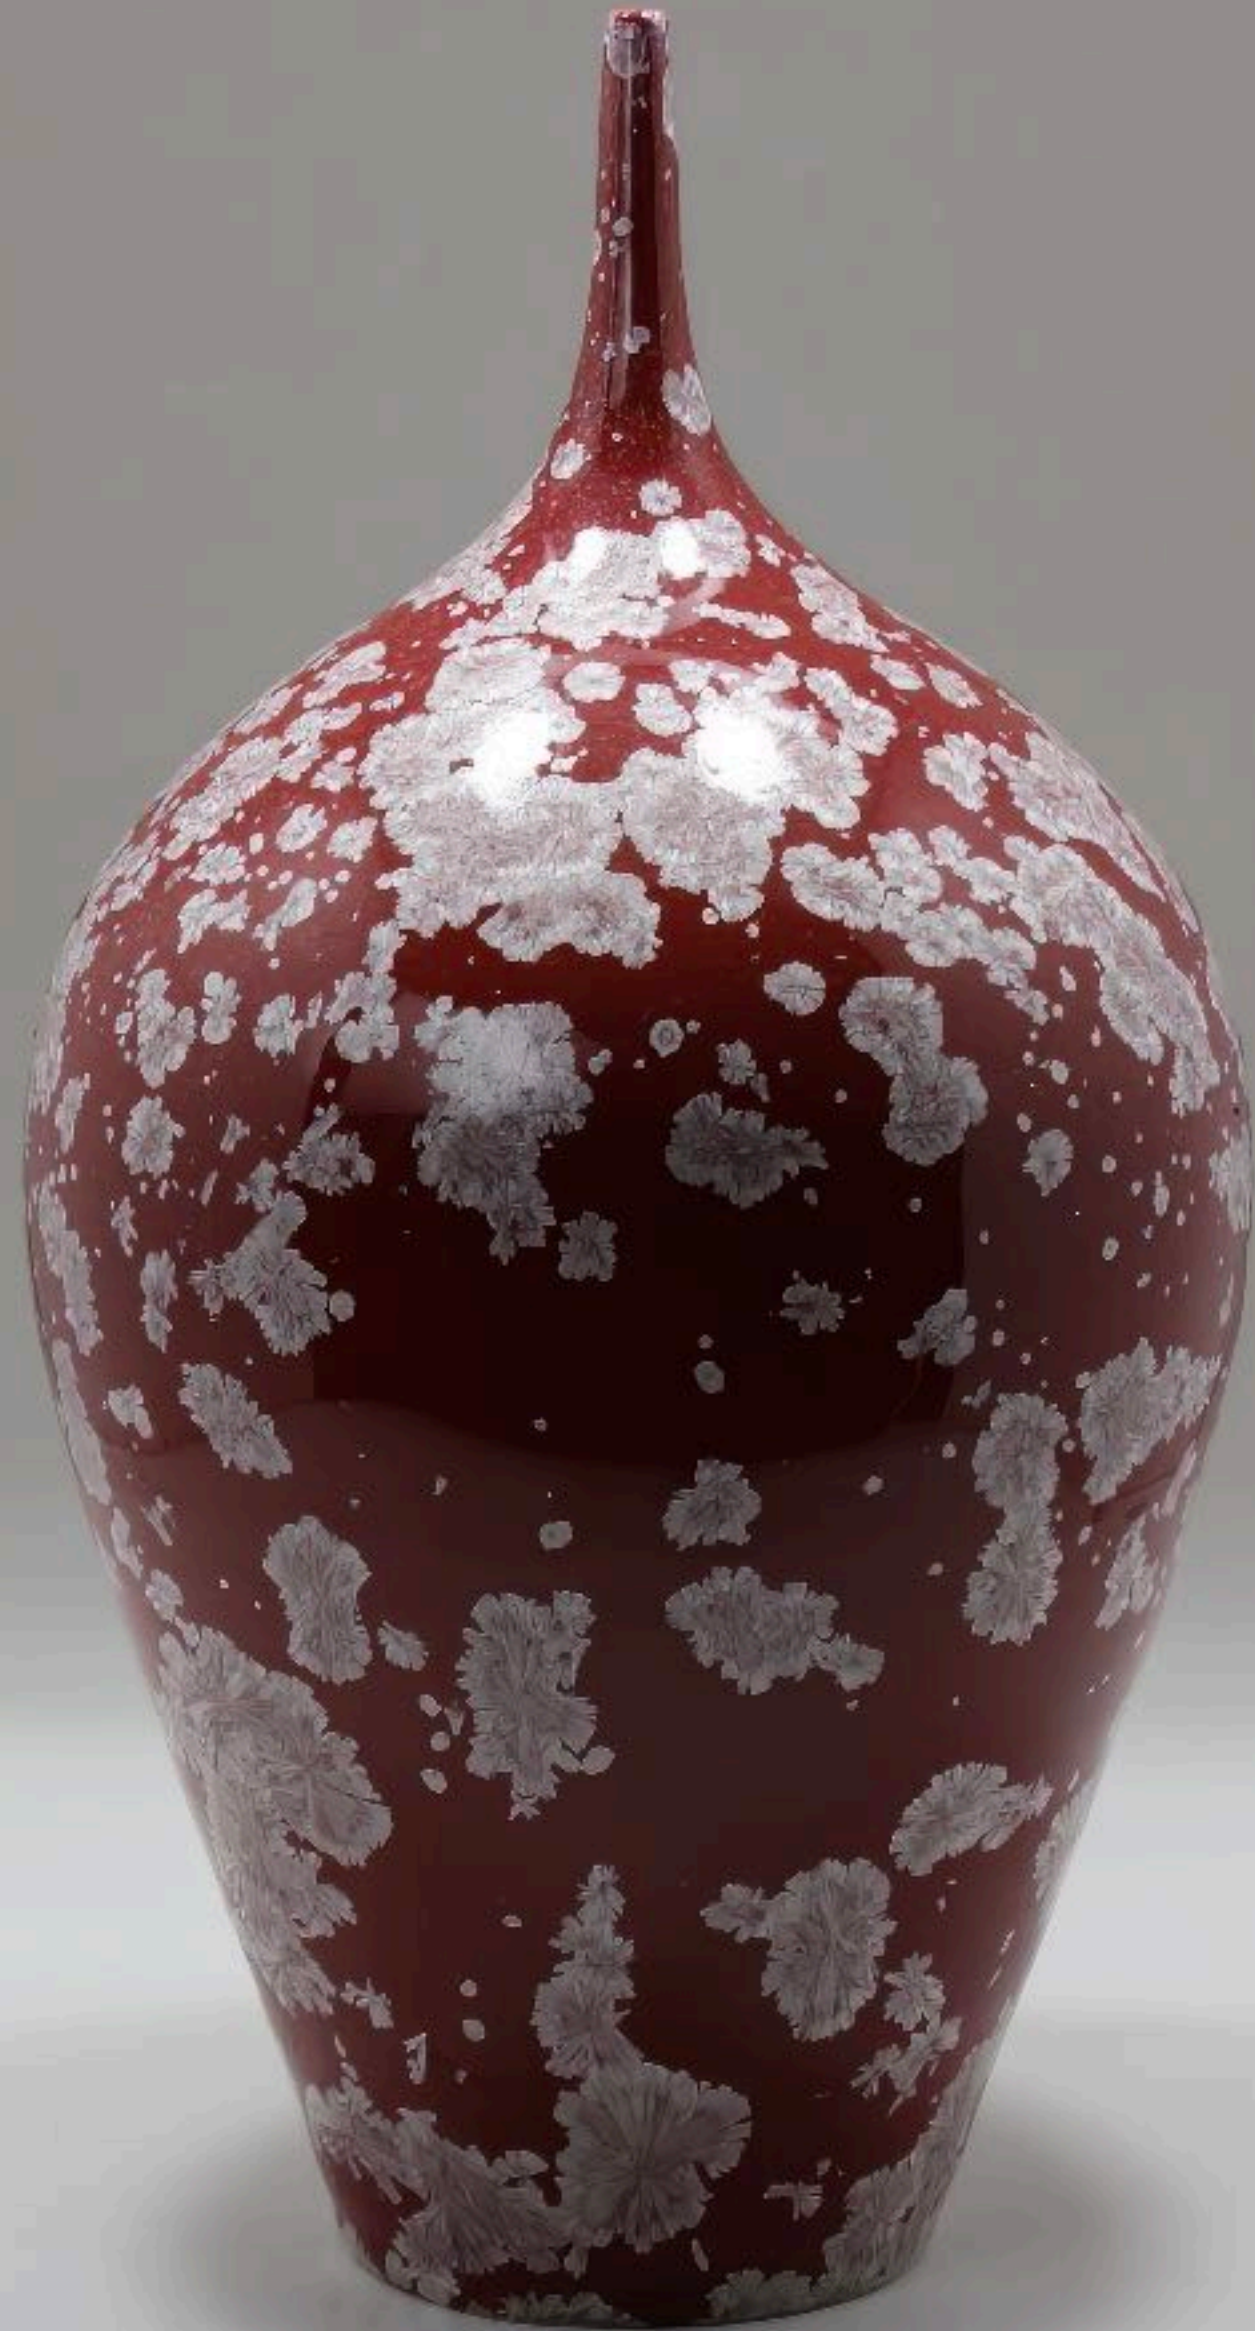

Blue Crystalline

Medium: Stone ware

Height: 21.5cm x Width 11.5cm x Depth 11.5cm

Red Crystalline
Medium: Stone ware
Height: 28.6cm x Width 16cm x Depth 16cm

Blue Crystalline

Medium: Stone ware

Height: 30.3cm x Width 13cm x Depth 13cm

Red & Blue Crystalline
Medium: Stone ware
Height: 23.5cm x Width 10cm x Depth 8.5cm

Green Crystalline
Medium: Stone ware
Height: 25.5cm x Width 10cm x Depth 10cm

Blue Crystalline

Medium: Stone ware

Height: 19.5cm x Width 11.5cm x Depth 7cm

Height: 19cm x Width 11cm x Depth 11cm

Brown Crystalline
Medium: Stone ware
Height: 25cm x Width 12cm x Depth 12cm

Red & Cool blues Crystalline

Medium: Stone ware

Height: 38.5cm x Width 14cm x Depth 14cm

Brown Crystalline

Medium: Stone ware

Height: 22.5cm x Width 10.5cm x Depth 10.5cm

Red Crystalline

Medium: Stone ware

Height: 24cm x Width 13cm x Depth 13cm

Blues and Yellow Crystalline

Medium: Stone ware

Height: 26.5cm x Width 13cm x Depth 13cm